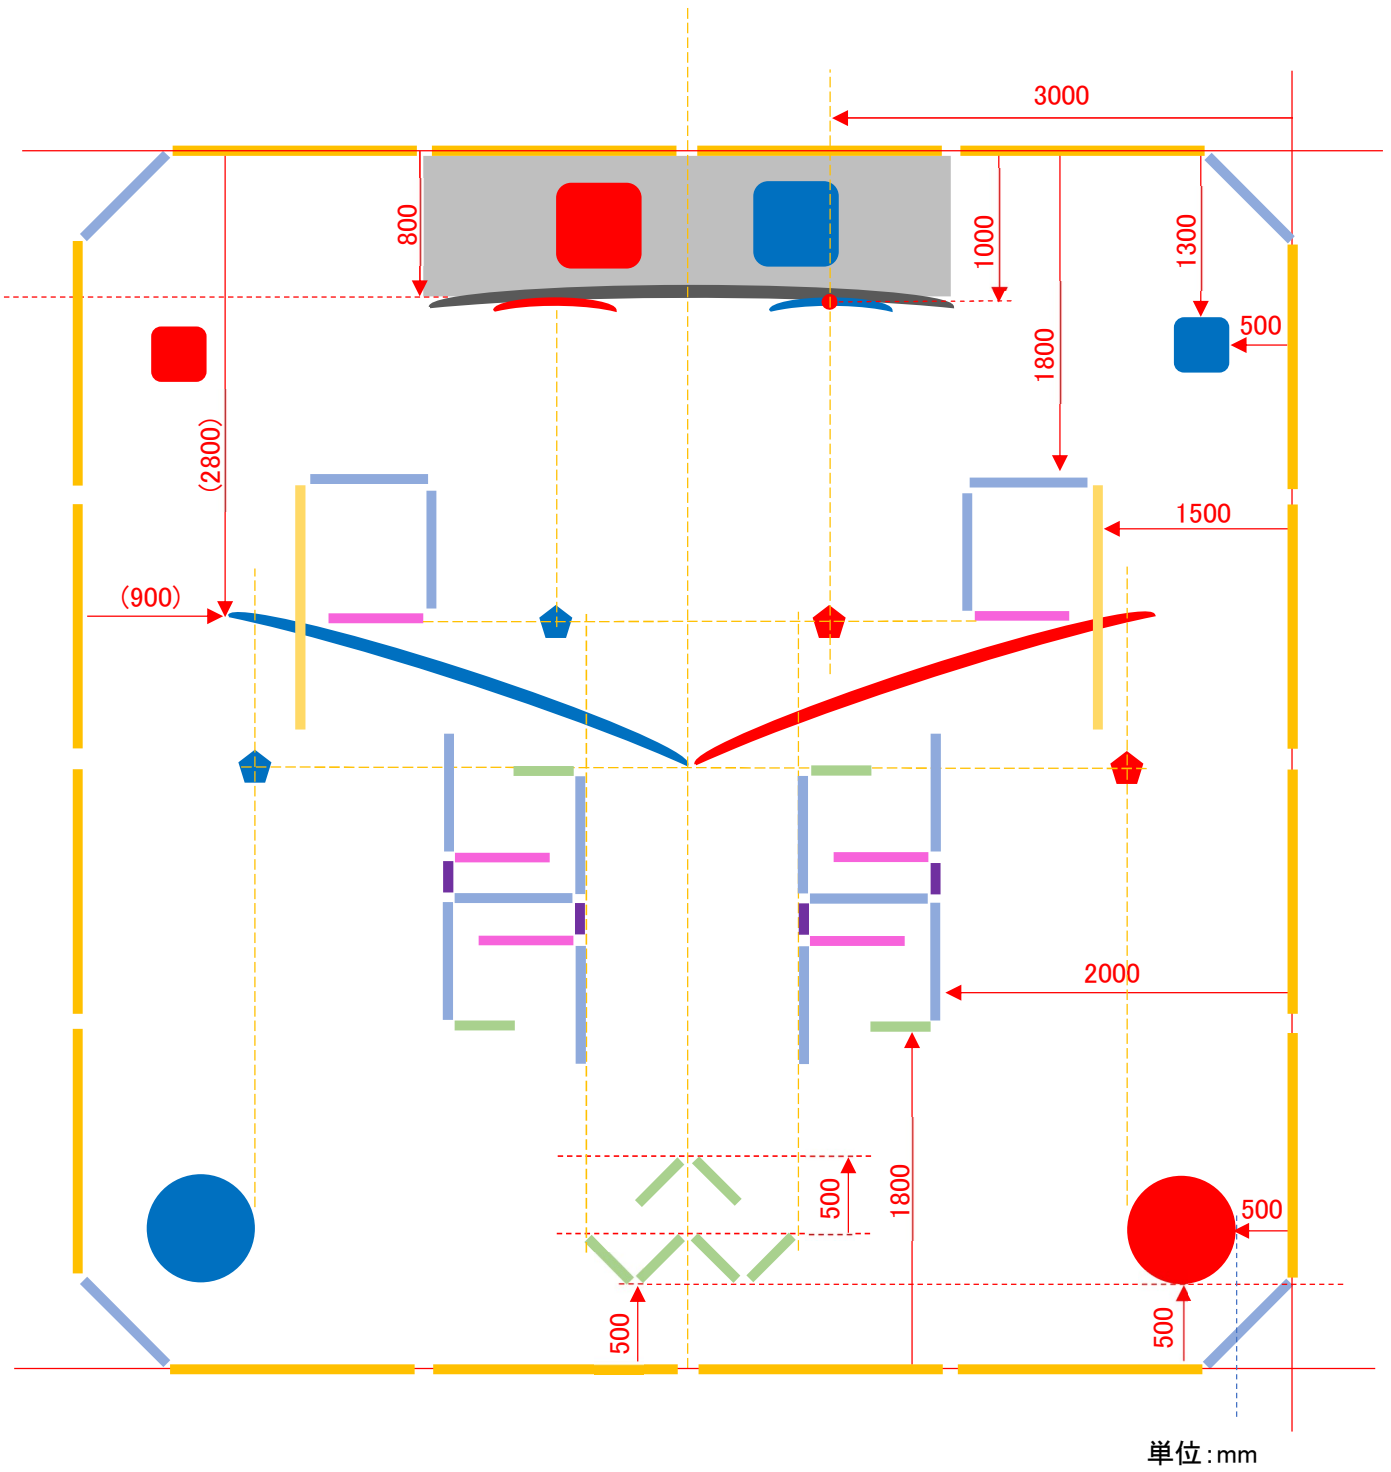

公式フィールドのレイアウト

	76.2mm	4本
	381mm	10本
	609.6mm	6本
	762mm	18本
	1524mm	18本

T型	8個
L型	14個
45°型	8個
ストレート	12個
	